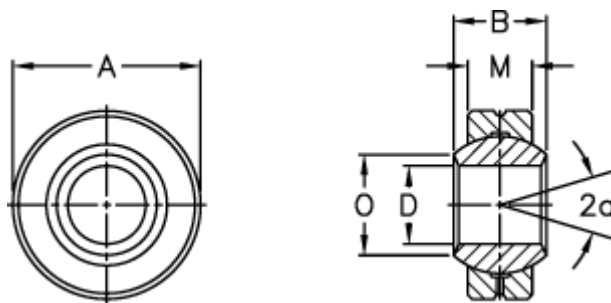

Varenummer: 03355184
Beskrivelse: Fluro ledleje GXO 18.42

Mål

a (grader)	= 15
Ah6	= 42
B	= 23
DH7	= 18
Dynamisk radial belastning C (kN)	= 26
M	= 16.5
O	= 21.8
Statisk radial belastning C0 (kN)	= 224

Vægt (g) = 150